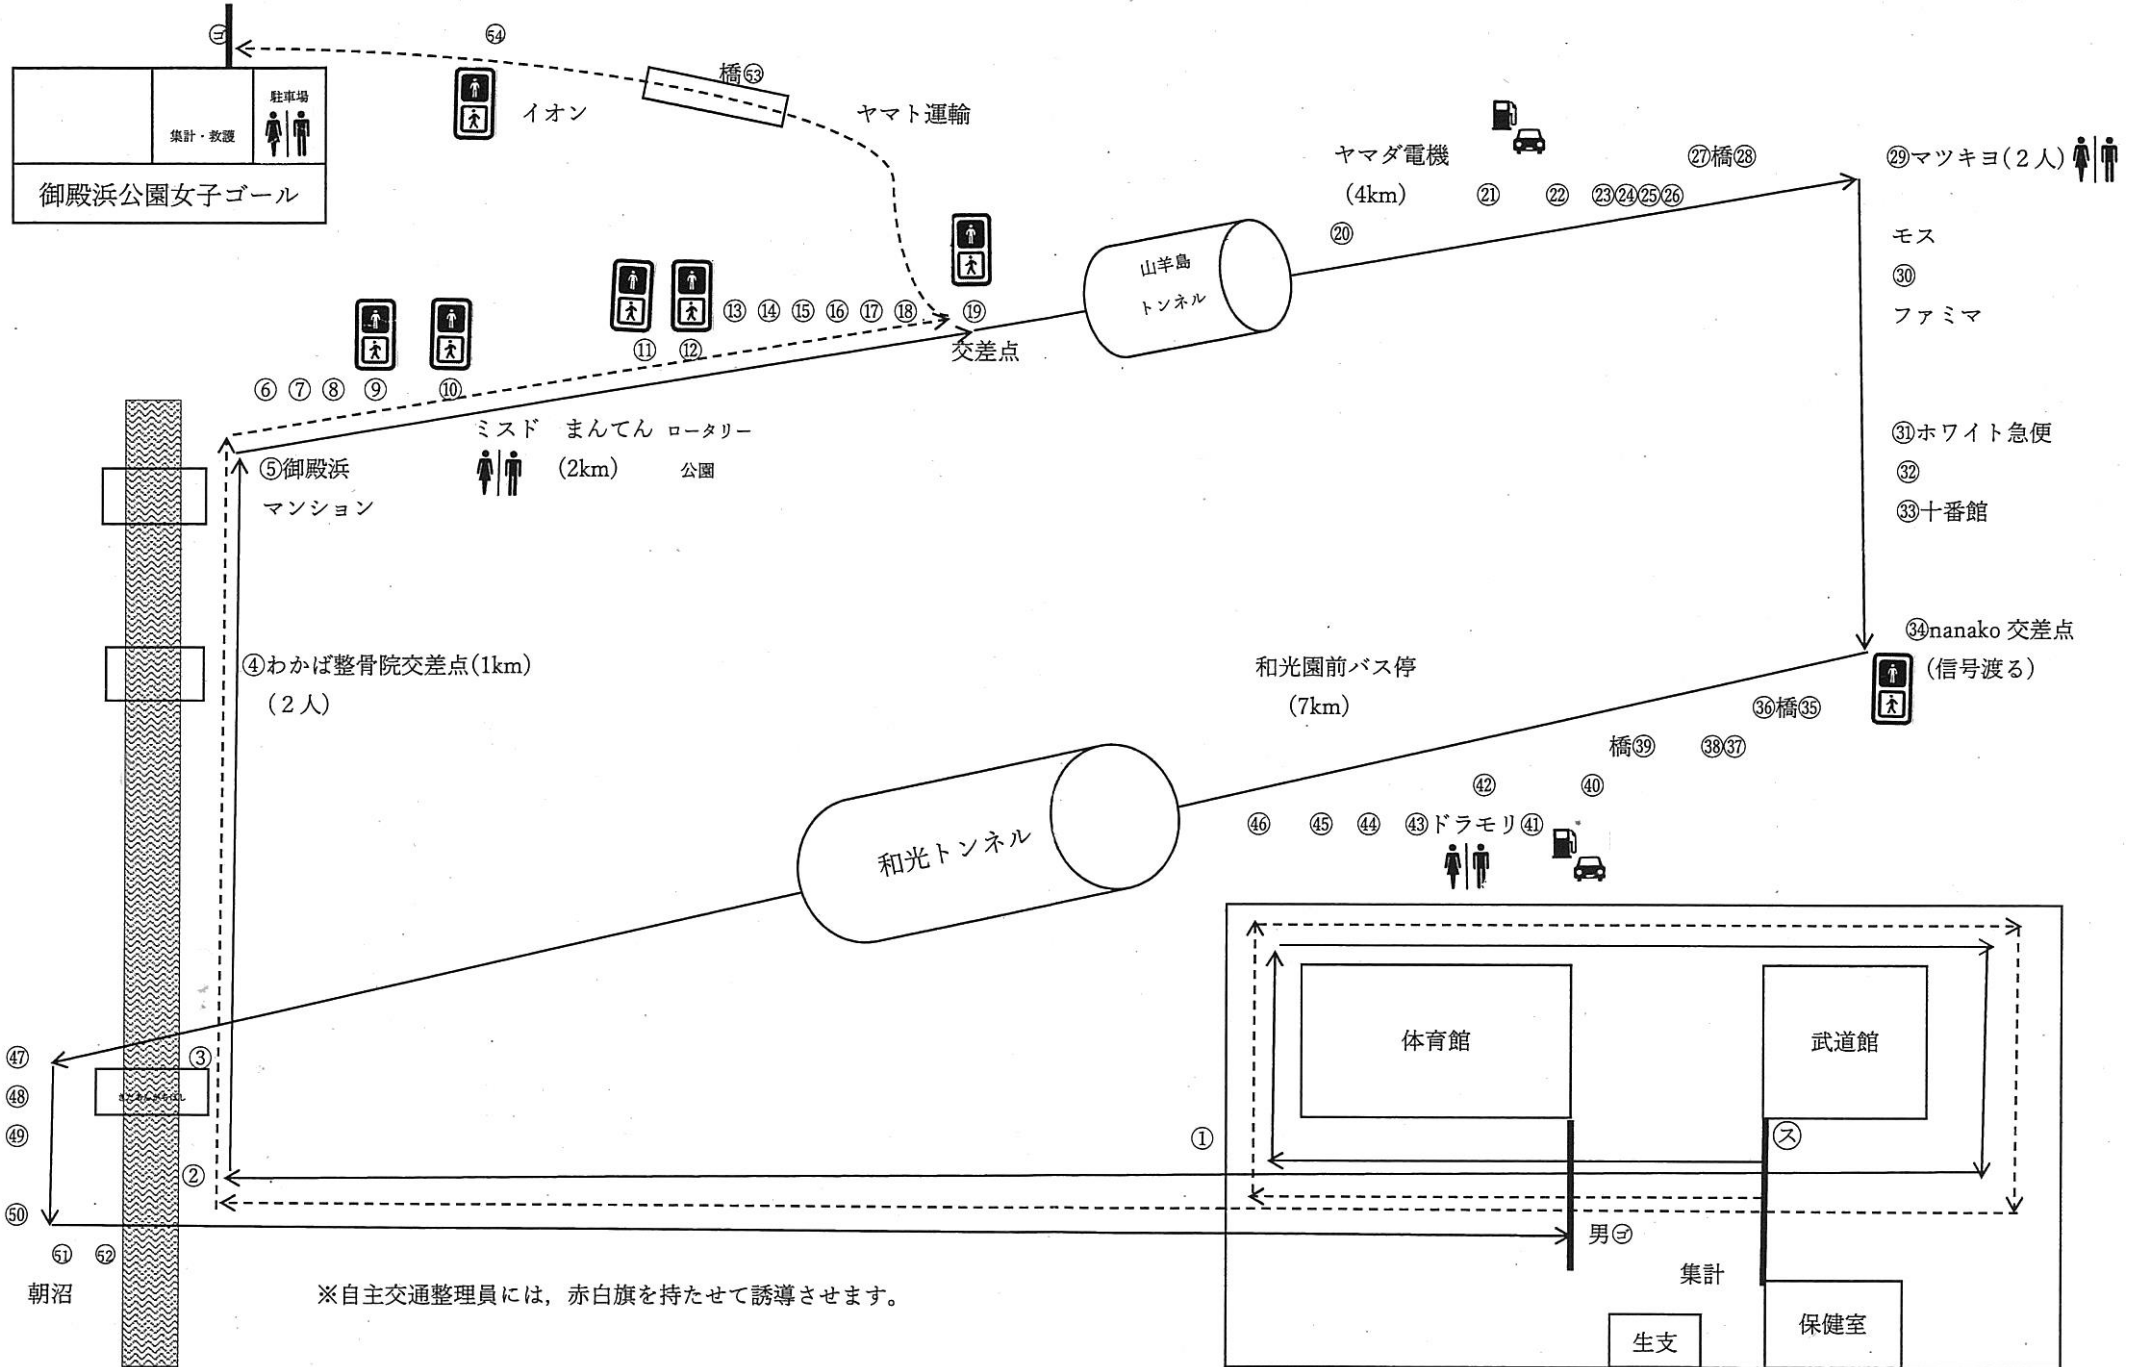

<ロードレースコース図>男子 9.5km 女子 4.5km (→男子 ⇨女子)

※自主交通整理員には、赤白旗を持たせて誘導させます。