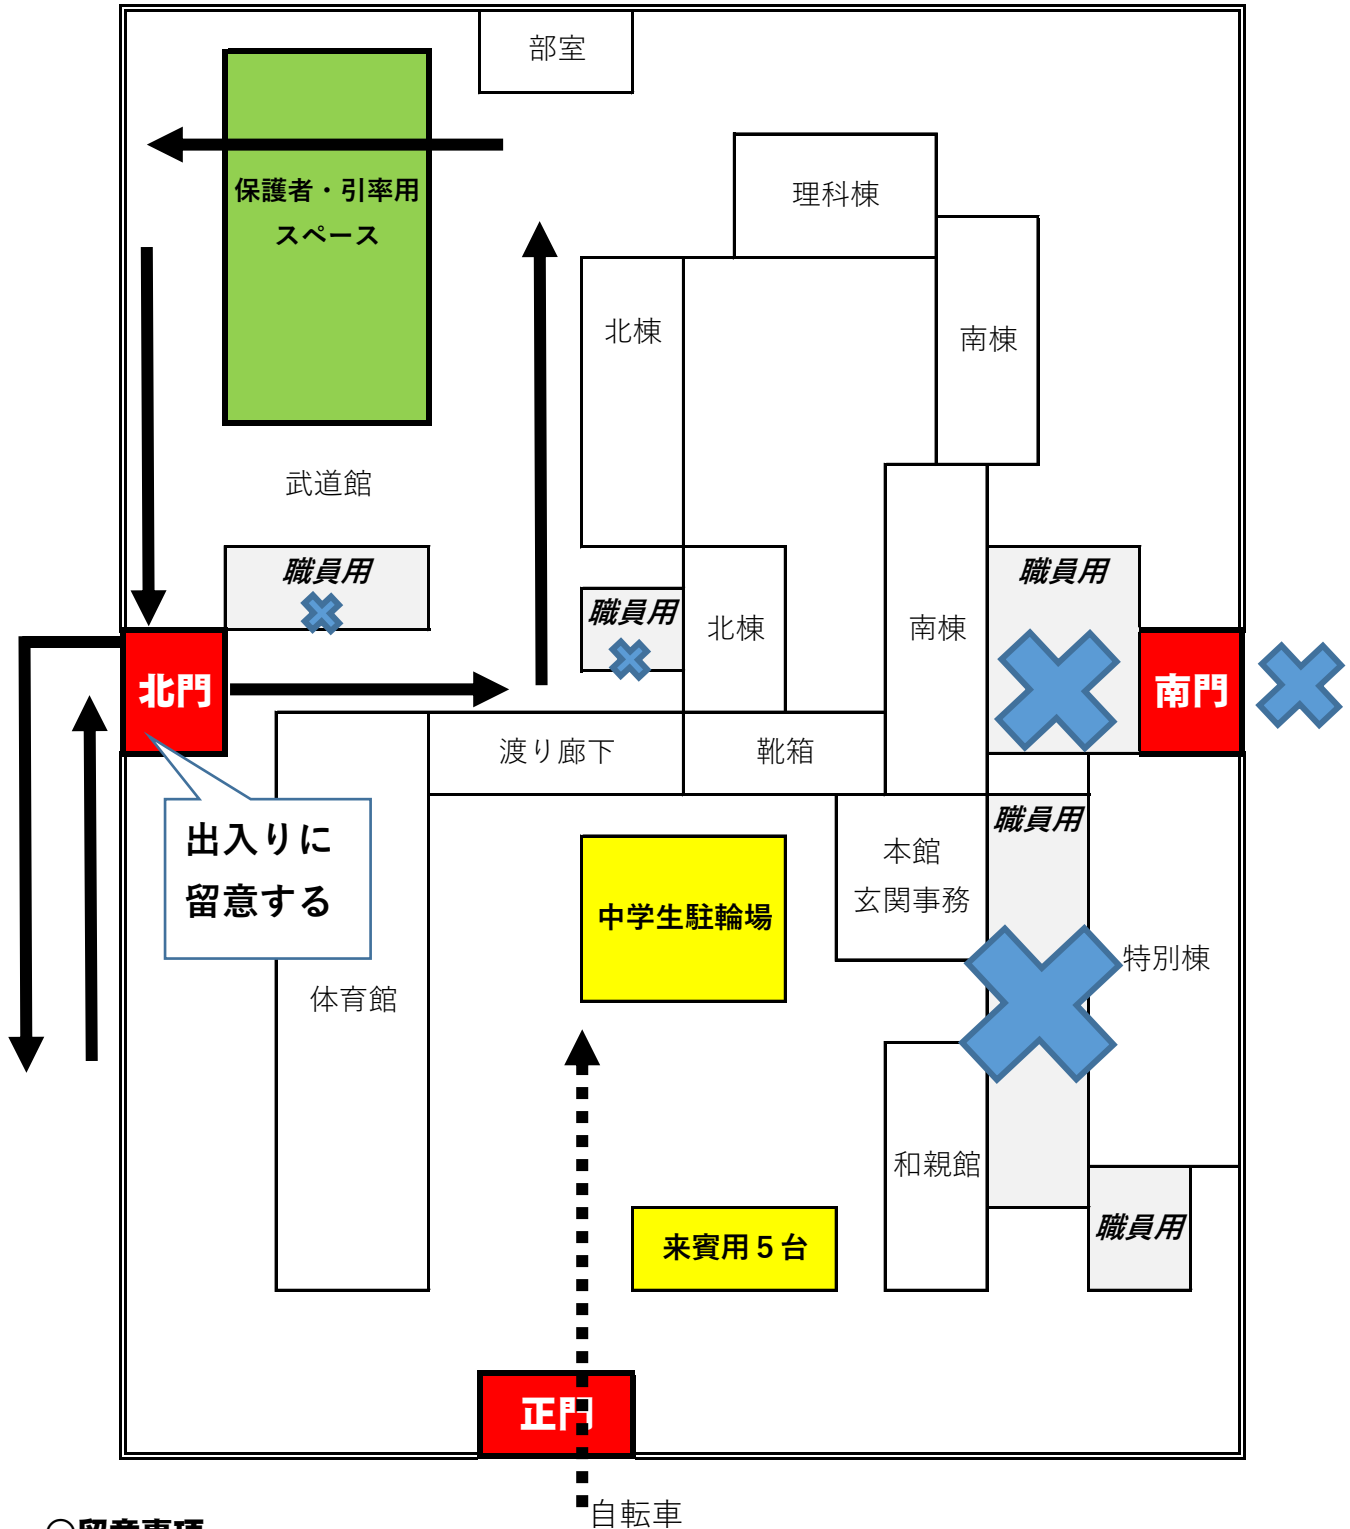

# 令和2年度大高オープンハイスクール駐車場

## ○留意事項

- 1 自家用車は必ず「北門」から出入りしてください。その際、進入・退出に十分にお気をつけください。
- 2 自転車は「正門」から出入りしてください。
- 2 駐車場内での事故・トラブル等につきましては一切責任を負えませんので、ご注意ください。